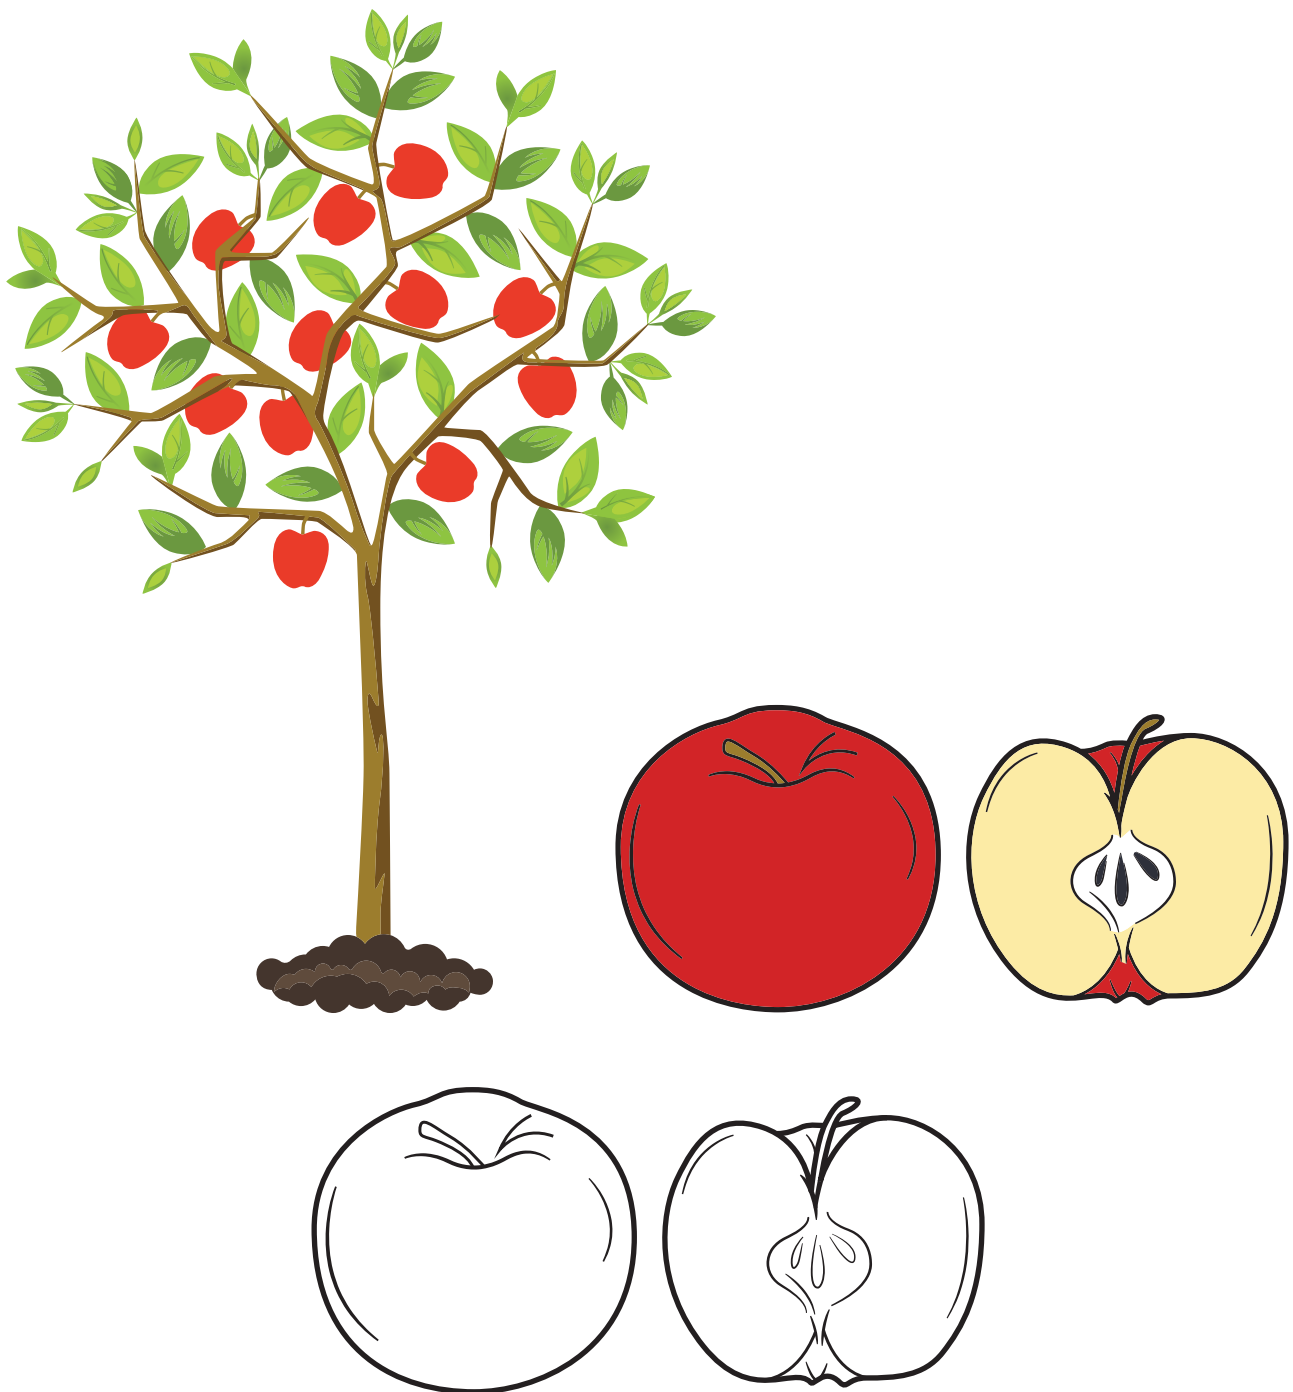

MOLLA

Molla ka formë të rrumbullakët e me ngjyrë të kuqe, të gjelbër apo të verdhë. Ajo rritet në pemë dhe ka shije të ëmbël, ose të thartë.